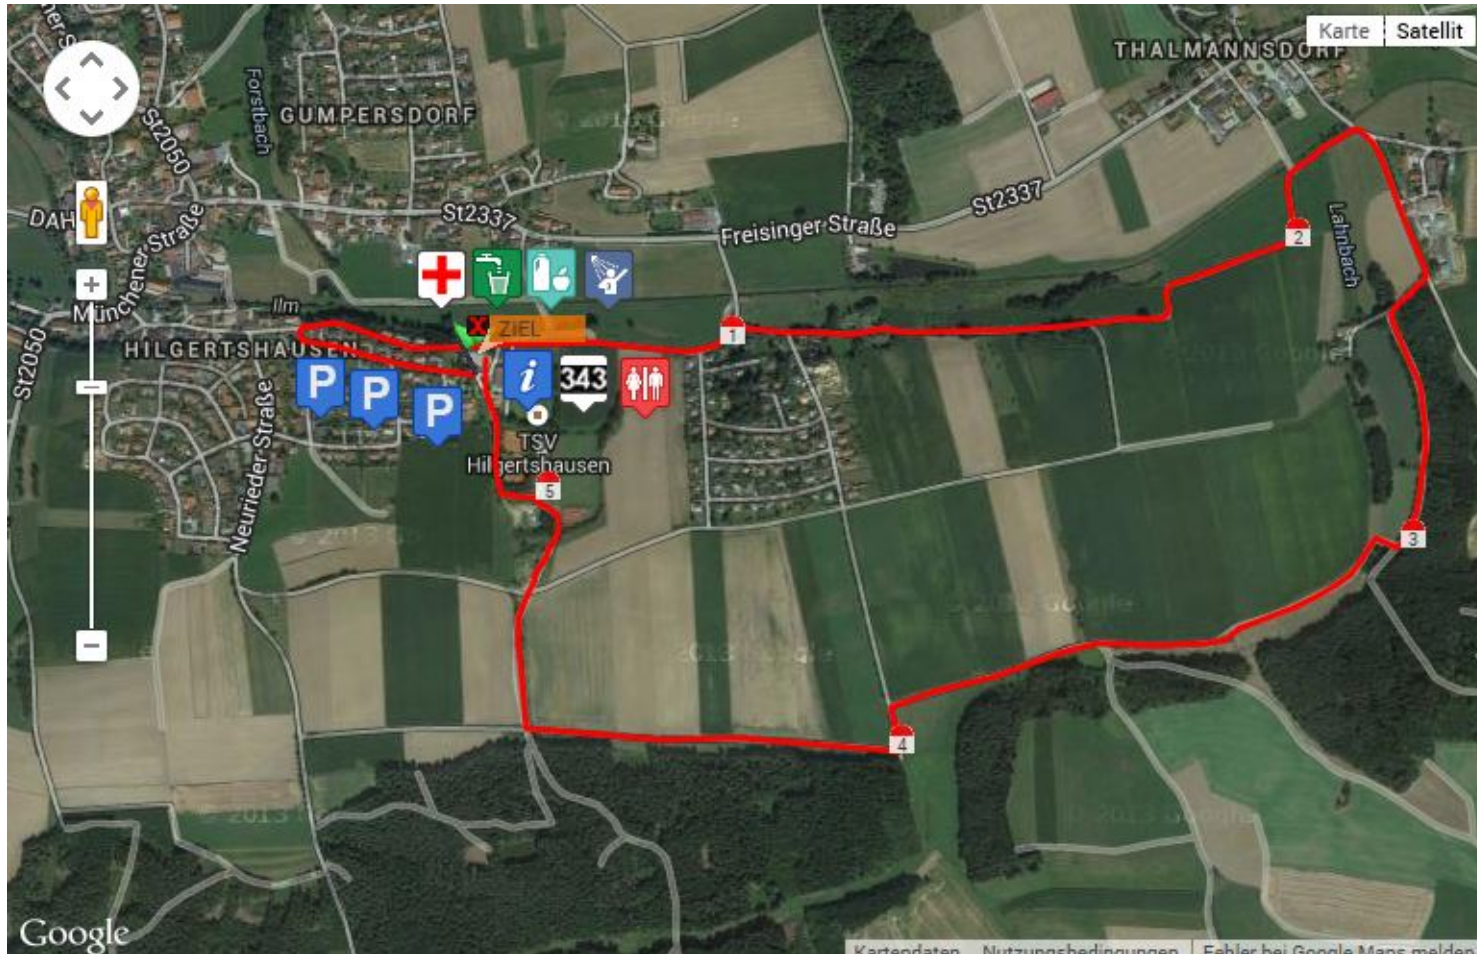

Oberilmtaler Weihnachtslauf in Hilgertshausen

Streckenplan (ca. 5300 m)

Start und Ziel am Sportgelände des TSV Hilgertshausen

Startzeit: 14:00 h

Streckenprofil:
60 % geteerte, und betonierte Wege
40 % Kies-/Waldwege

Gesamtsteigungen:
Höhe ca. 30 m

Verpflegung im Zielbereich

Umkleiden/Duschen im Sportheim